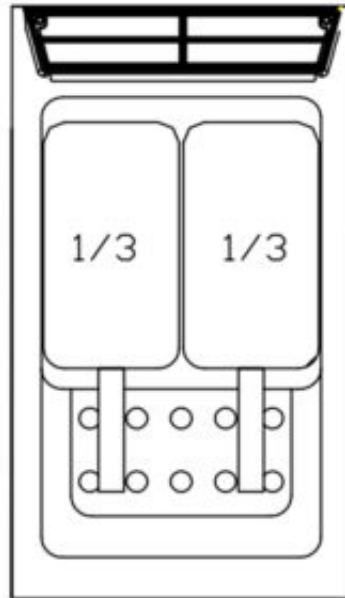

Pasta baskets Metos Diamante 70/90 KIT-A

Product information

SKU	4344255
Product name	Pasta baskets Metos Diamante 70/90 KIT-A
Dimensions	mm
Weight	0,010 kg

Description

- kaksi 145x310x180 mm -kokoista koria telineellä
- Metos Diamante D72/10, D74/10, DT92/10 ja DT94/10 -pastakeittimien altaille
- ruostumatonta terästä