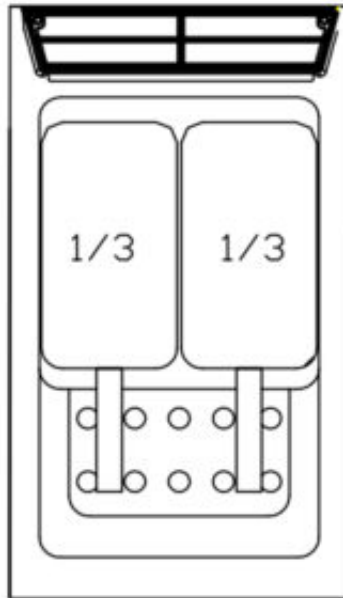

Pasta baskets Metos Diamante 70/90 KIT-A

Product information

| | |
|--------------|--|
| SKU | 4344255 |
| Product name | Pasta baskets Metos Diamante 70/90 KIT-A |
| Dimensions | mm |
| Weight | 0,010 kg |

Description

- kaksi 145x310x180 mm -kokoista koria telineellä
- Metos Diamante D72/10, D74/10, DT92/10 ja DT94/10 -pastakeittimien altaille
- ruostumatonta terästä