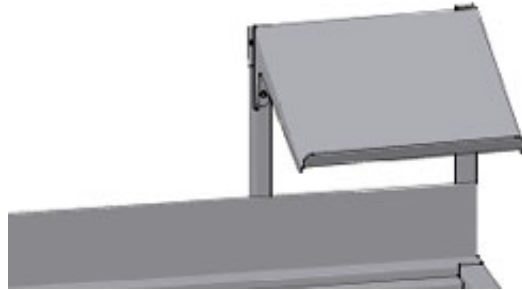

Sorting shelf Metos PRM L:500mm L-R

Product information

SKU	4246458
Product name	Sorting shelf Metos PRM L:500mm L-R
Dimensions	500 × 510 × 200 mm
Weight	0,010 kg

Description