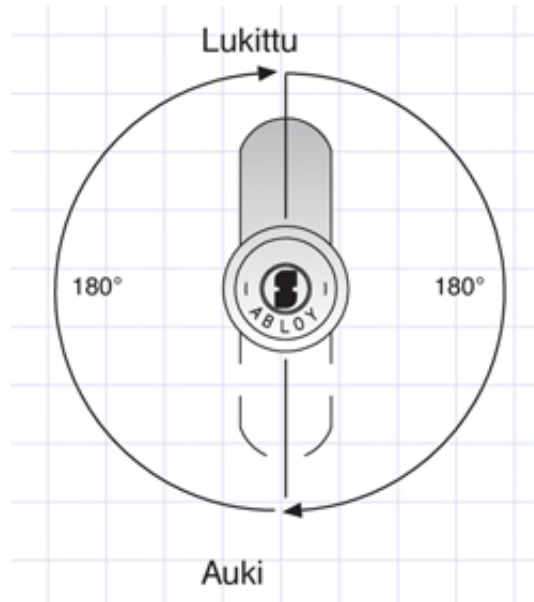

## Abloy lock Classic LK-1

### Product information

---

SKU	4204919
Product name	Abloy lock Classic LK-1
Dimensions	mm
Weight	0,050 kg